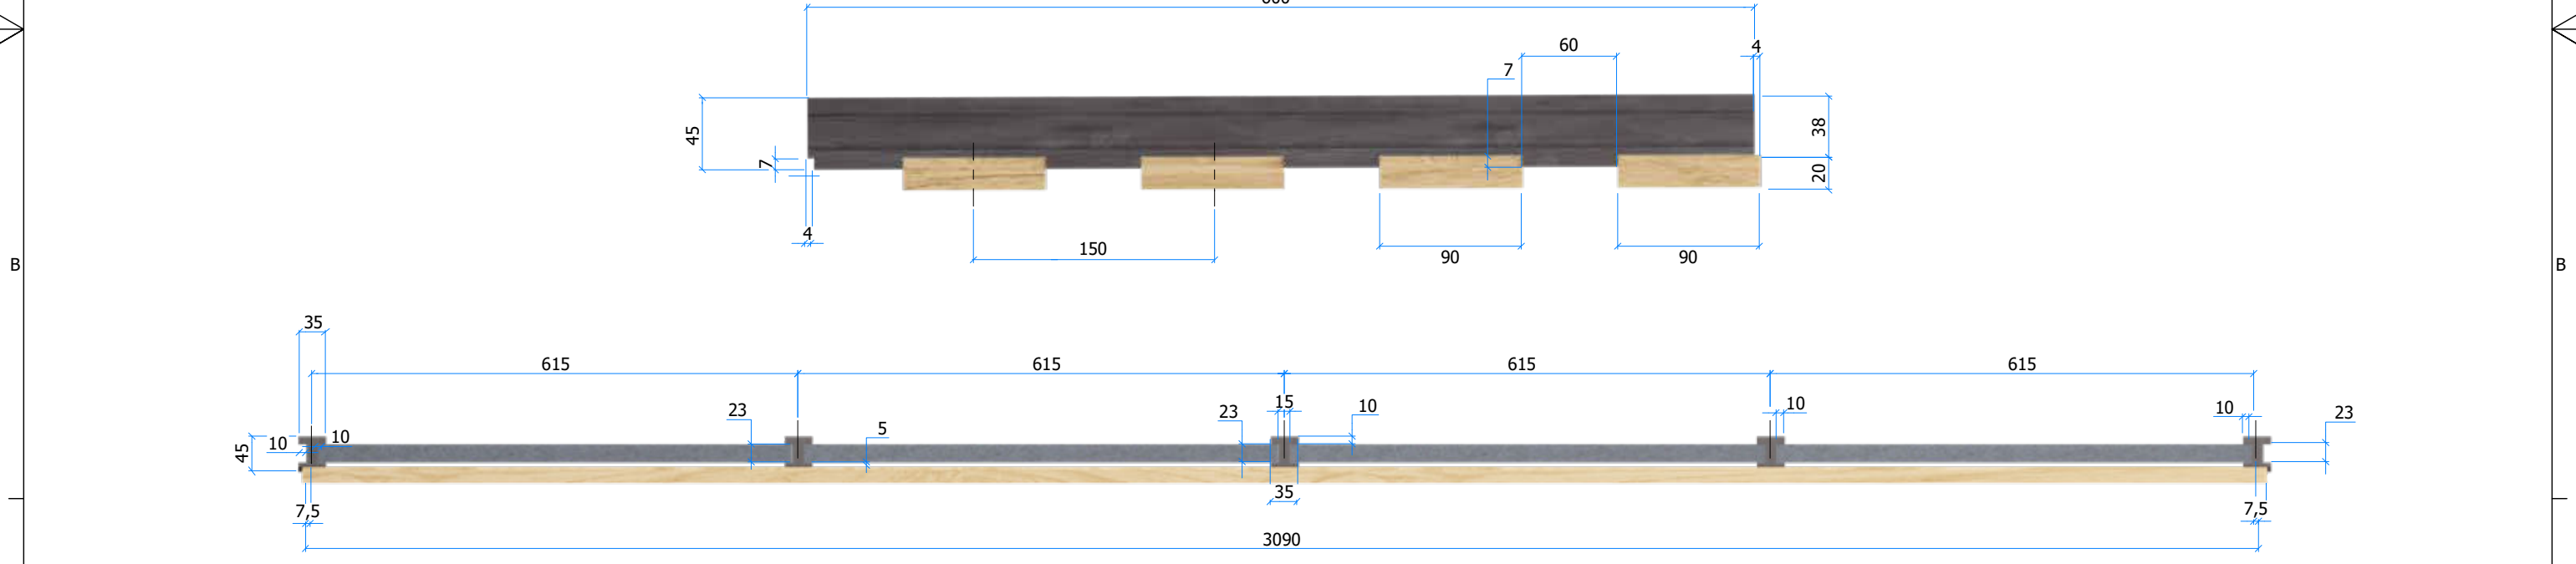

6 5 4 3 2 1

6 5 4 3 2 1

Dessiné par : FINSO	Feuille : 1/1	Matière : CHÊNE	Masse :	Quantité :		
		FINSO FAST PANNEAU ACOUSTIQUE BOIS TASSEAU 90/20			Echelle : 1/10	
		MODULE FOXTROT				Format : A3